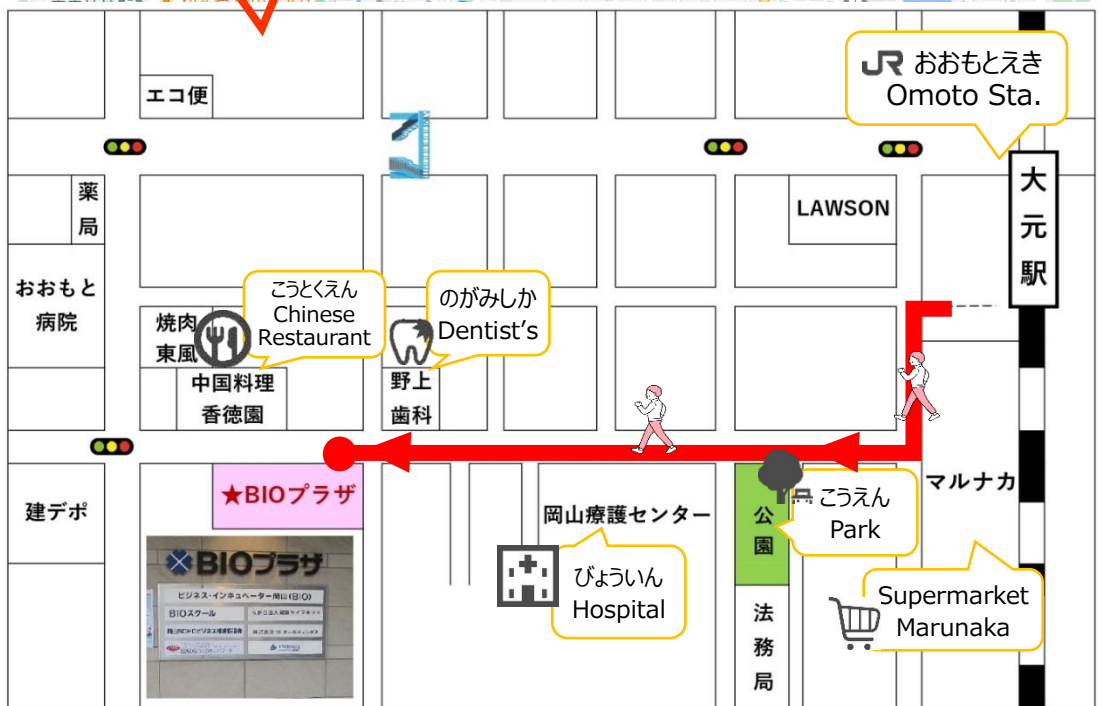

Employment Chief Administrator for Foreign Workers

Inbound business manager

Labor and Social Security Attorney

Japanese culture instructor

JR 大元駅から
歩いて5分
5min. walk from
JR Omoto Sta.

無料駐車場 3台有
Free parking
(3cars)

Google MAP

おかやまし 岡山市地図 Okayama City MAP

JR おおもとえき
Omoto Sta.

LAWSON

大元駅

こうとくえん
Chinese Restaurant
焼肉 東風
中国料理 香徳園

のがみしか
Dentist's
野上 歯科

★BIOプラザ
BIOプラザ
ビジネス・インキュベーター岡山 (BIO)